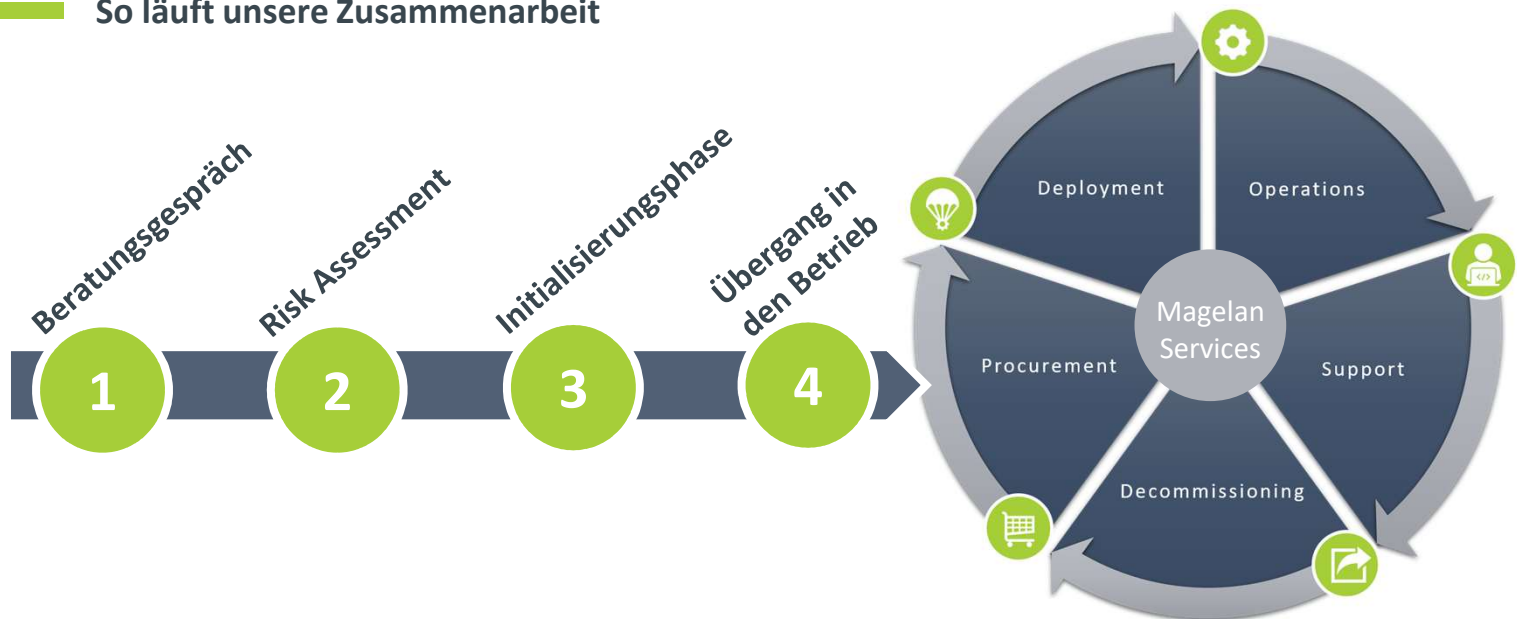

So läuft unsere Zusammenarbeit

Nach dem **Beratungsgespräch** wissen Sie

- welche Herausforderungen wir für Sie lösen
- wie wir vorgehen
- was es kostet

Die **technische Sicherheitsprüfung** der digitalen Arbeitsplätze liefert Ihnen

- einen objektiven Messwert (Risk Score) mit Vulnerability-Status und offenen Risikovektoren
- einen priorisierten Maßnahmenkatalog

Die **Initialisierungsphase** besteht aus **Workshop** und **Onboarding**

→ Patch & Vulnerability, Malware Encryption, Standard OS&Apps, Hardening

Digitales Workplace Management vom Experten

Seit 1997 ist Magelan Ihr verlässlicher Partner im Bereich Workplace Management. Unsere besondere Stärke liegt in der umfassenden Absicherung aller digitalen Arbeitsplätze. Seit 2023 sind wir eine Tochtergesellschaft der badenIT GmbH, einem der führenden IT-Dienstleister in Baden-Württemberg. Mit dem gebündelten Know-how und unseren bewährten Prozessen und Methoden unterstützen wir Sie von Anfang an gewinnbringend.

**Sichern Sie sich
Ihr persönliches
Beratungsgespräch**

Magelan GmbH
Clarita-Bernhard-Str. 25
81249 München
Tel +49 (0)89 15905-0
info@magelan.net
www.magelan.net

Magelan